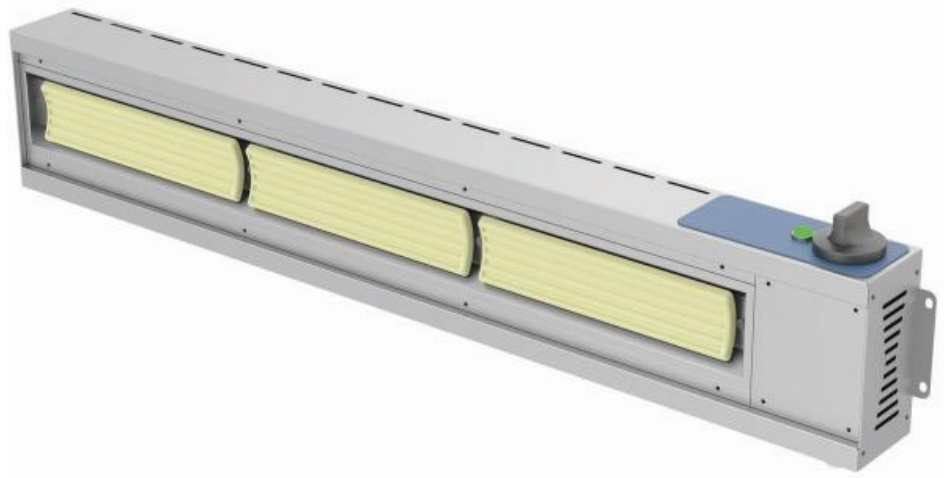

WARMHOUDELEMENT

Te combineren met etagère

SPECIFICATIES

- Aansluiting 230v
- Keramisch verwarmingselement
- Uitstekende warmteverdeling
- Eenvoudig te monteren

PRIJS

Lengte 100 cm:	€ 290
Lengte 120 cm:	€ 305
Lengte 140 cm:	€ 315
Lengte 160 cm:	€ 340
Lengte 180 cm:	€ 350
Lengte 200 cm:	€ 360